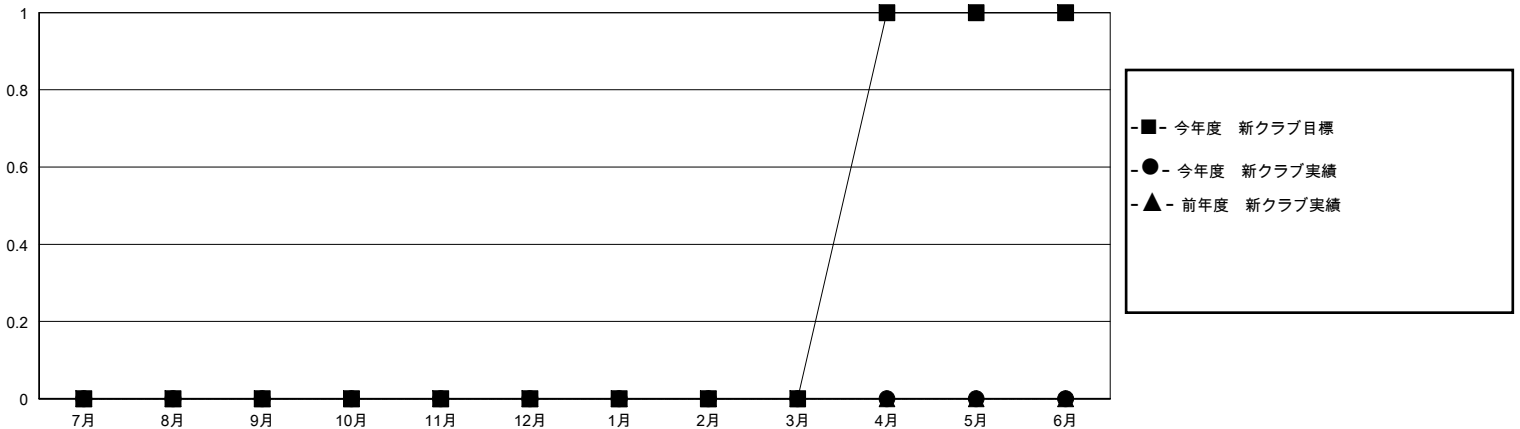

# MONTHLY MEMBERSHIP PROGRESS REPORT

District 331 B

Results as of: 5/31/2020

GMT:

地域 JAPAN

GMT会則地域

クラブ				名			
結果: 2019-2020				結果: 2019-2020			
四半期	新クラブ目標	新クラブ	解散クラブ	四半期	会員純増目標	会員増強実績	退会者(転籍を含む)実際
7月/8月/9月	0	0	1	7月/8月/9月	55	69	37
10月/11月/12月	0	0	0	10月/11月/12月	80	15	29
1月/2月/3月	0	0	0	1月/2月/3月	65	29	34
4月/5月/6月	1	0	0	4月/5月/6月	50	9	18

新クラブ目標及び実績累計

会員目標及び実績累計

解散クラブ: 1	56 CLUBS OF 79 一名以上の新会員を登録	男女別 男性 1,990 (81.46%) 女性 453 (18.54%)
退会者 物故会員 13 クラブ解散 0 その他 105 合計 118	<a href="#">会員累計データを見るには、ここをクリック</a>	世帯主/家族会員合計 738 国際会費半額の家族会員 370