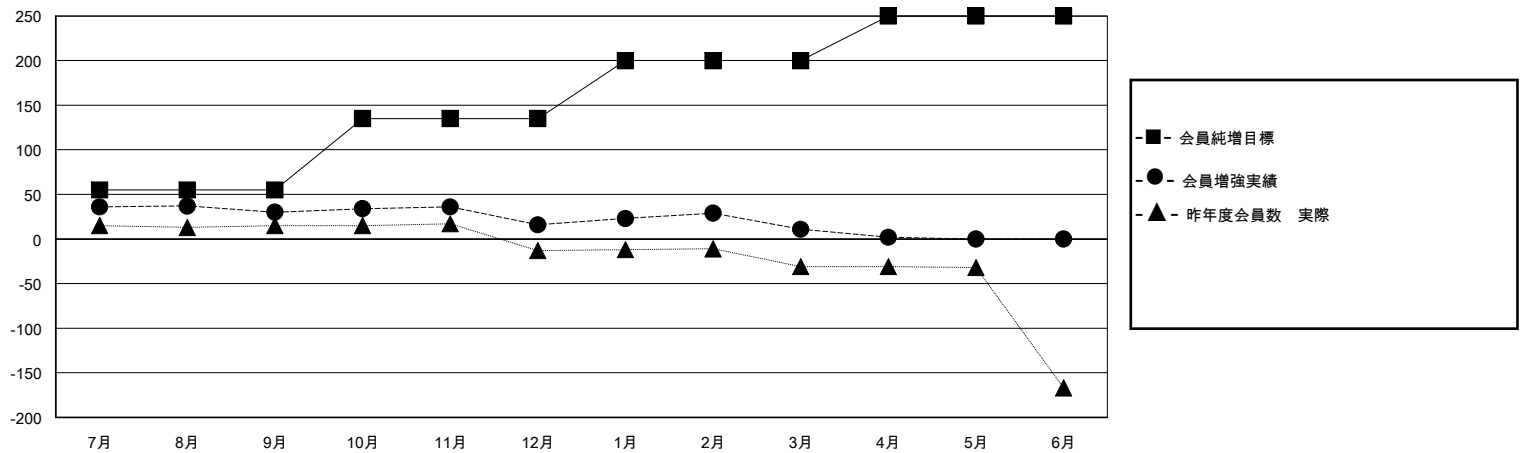

# MONTHLY MEMBERSHIP PROGRESS REPORT

District 331 B

Results as of: 5/31/2020

GMT:

地域 JAPAN

GMT会則地域

クラブ				名			
結果: 2019-2020				結果: 2019-2020			
四半期	新クラブ目標	新クラブ	解散クラブ	四半期	会員純増目標	会員増強実績	退会者(転籍を含む)実際
7月/8月/9月	0	0	1	7月/8月/9月	55	69	37
10月/11月/12月	0	0	0	10月/11月/12月	80	15	29
1月/2月/3月	0	0	0	1月/2月/3月	65	29	34
4月/5月/6月	1	0	0	4月/5月/6月	50	9	18

新クラブ目標及び実績累計

会員目標及び実績累計

解散クラブ: 1	56 CLUBS OF 79 一名以上の新会員を登録	男女別 男性 1,990 (81.46%) 女性 453 (18.54%)
退会者 物故会員 13 クラブ解散 0 その他 105 合計 118	<a href="#">会員累計データを見るには、ここをクリック</a>	世帯主/家族会員合計 738 国際会費半額の家族会員 370